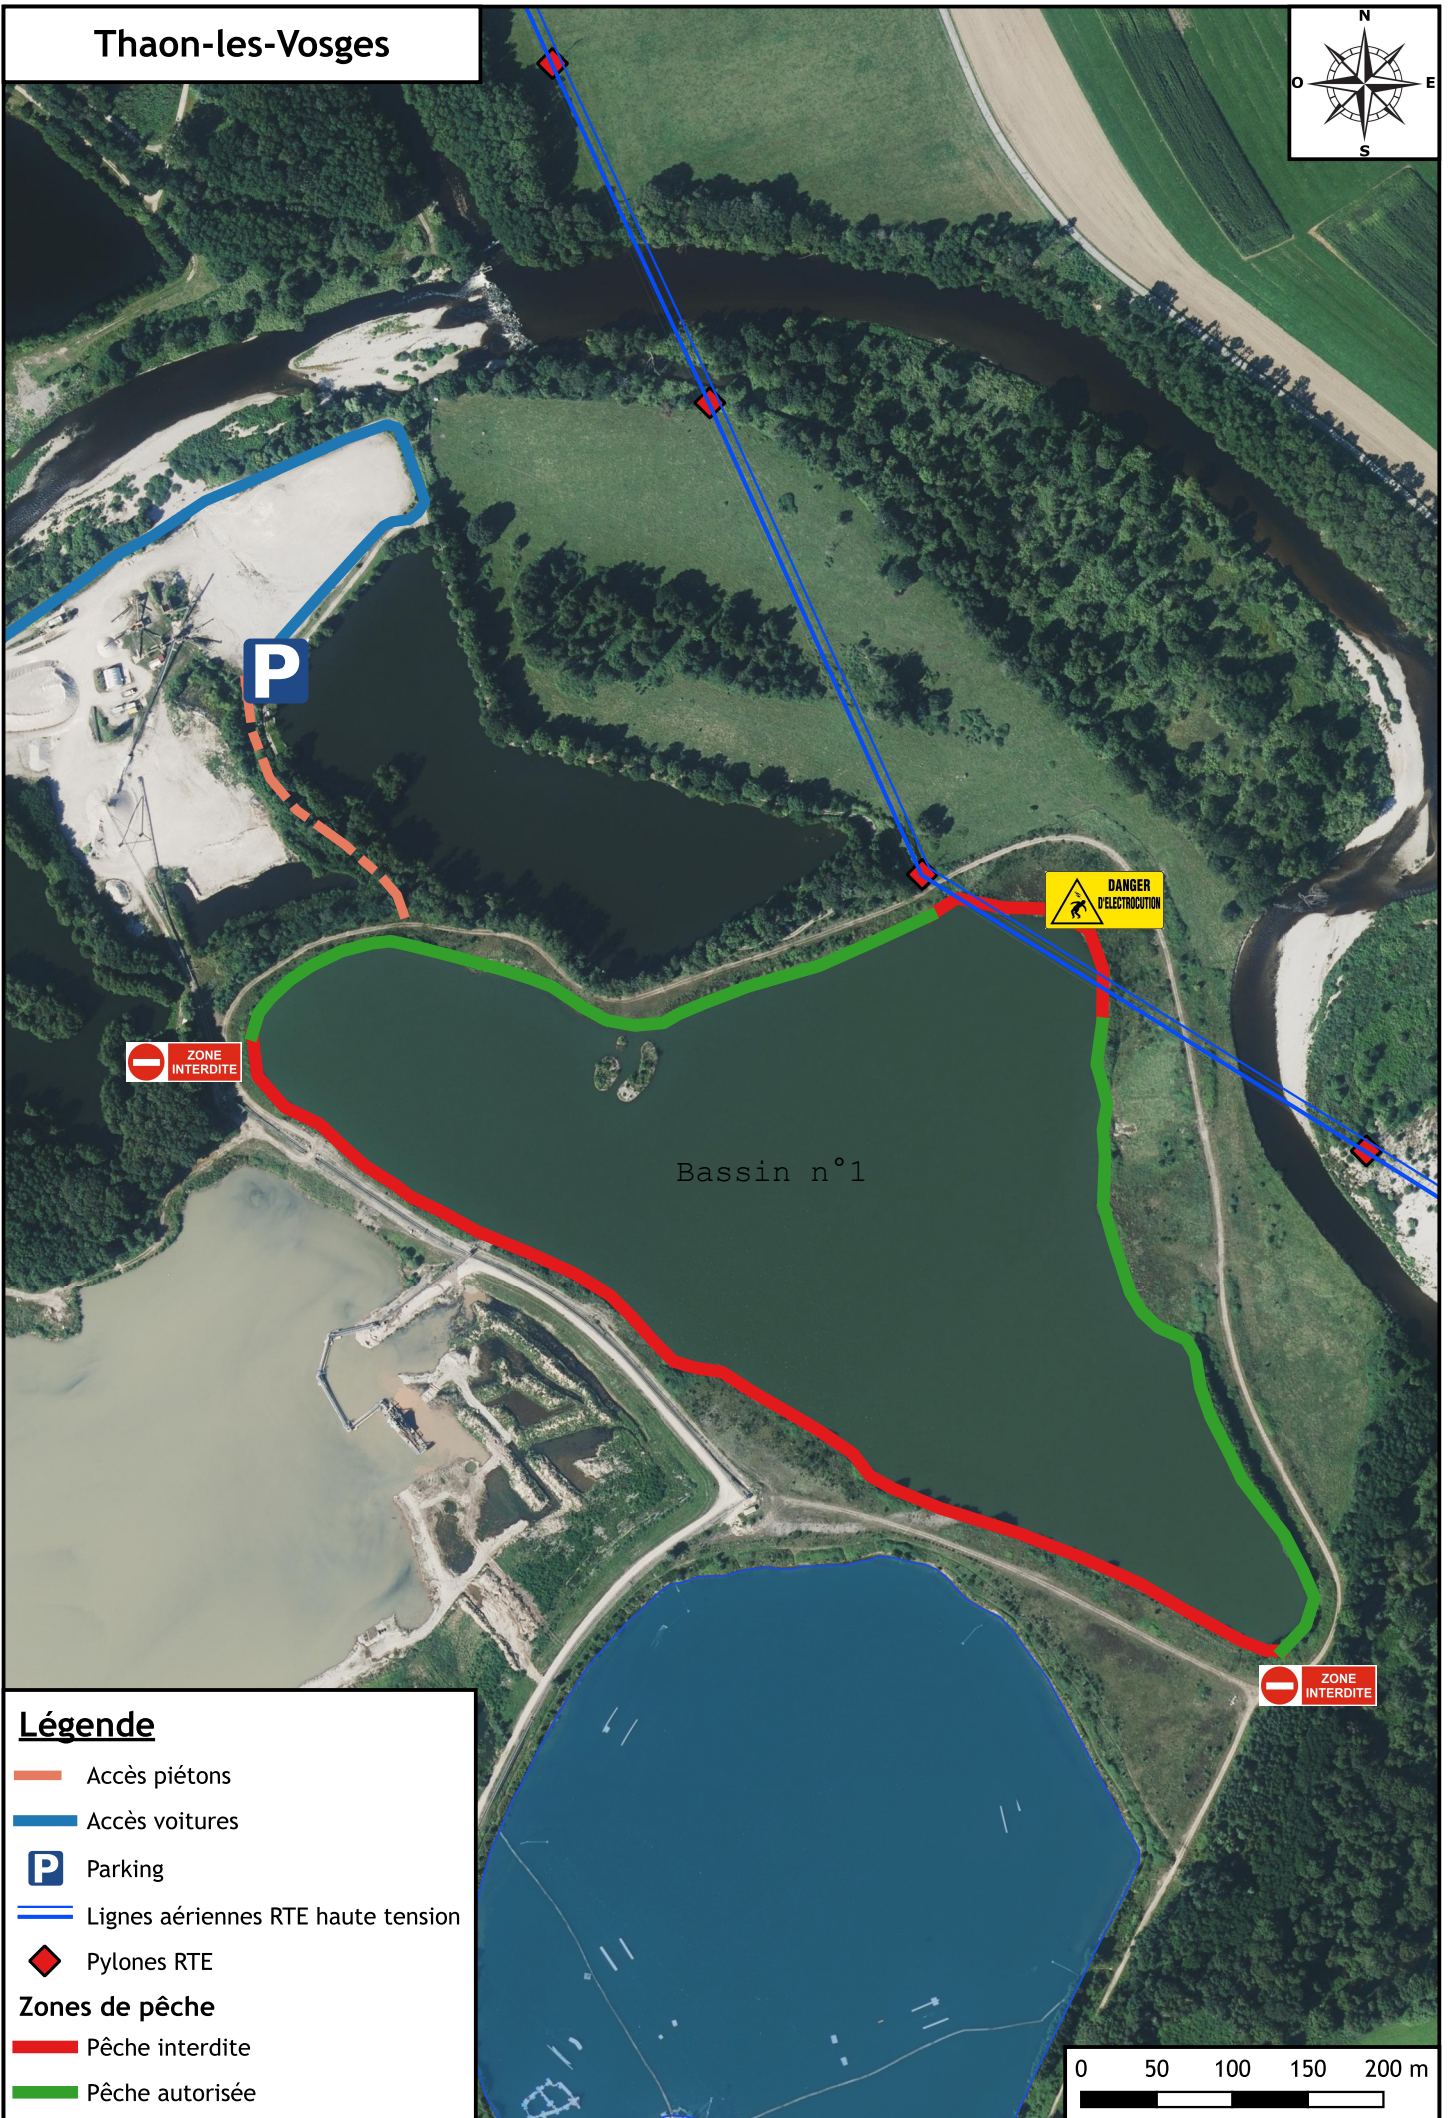

# Thaon-les-Vosges

## Légende

- Accès piétons
- Accès voitures
- P** Parking
- Lignes aériennes RTE haute tension
- ◆ Pylones RTE
- Zones de pêche**
- Pêche interdite
- Pêche autorisée